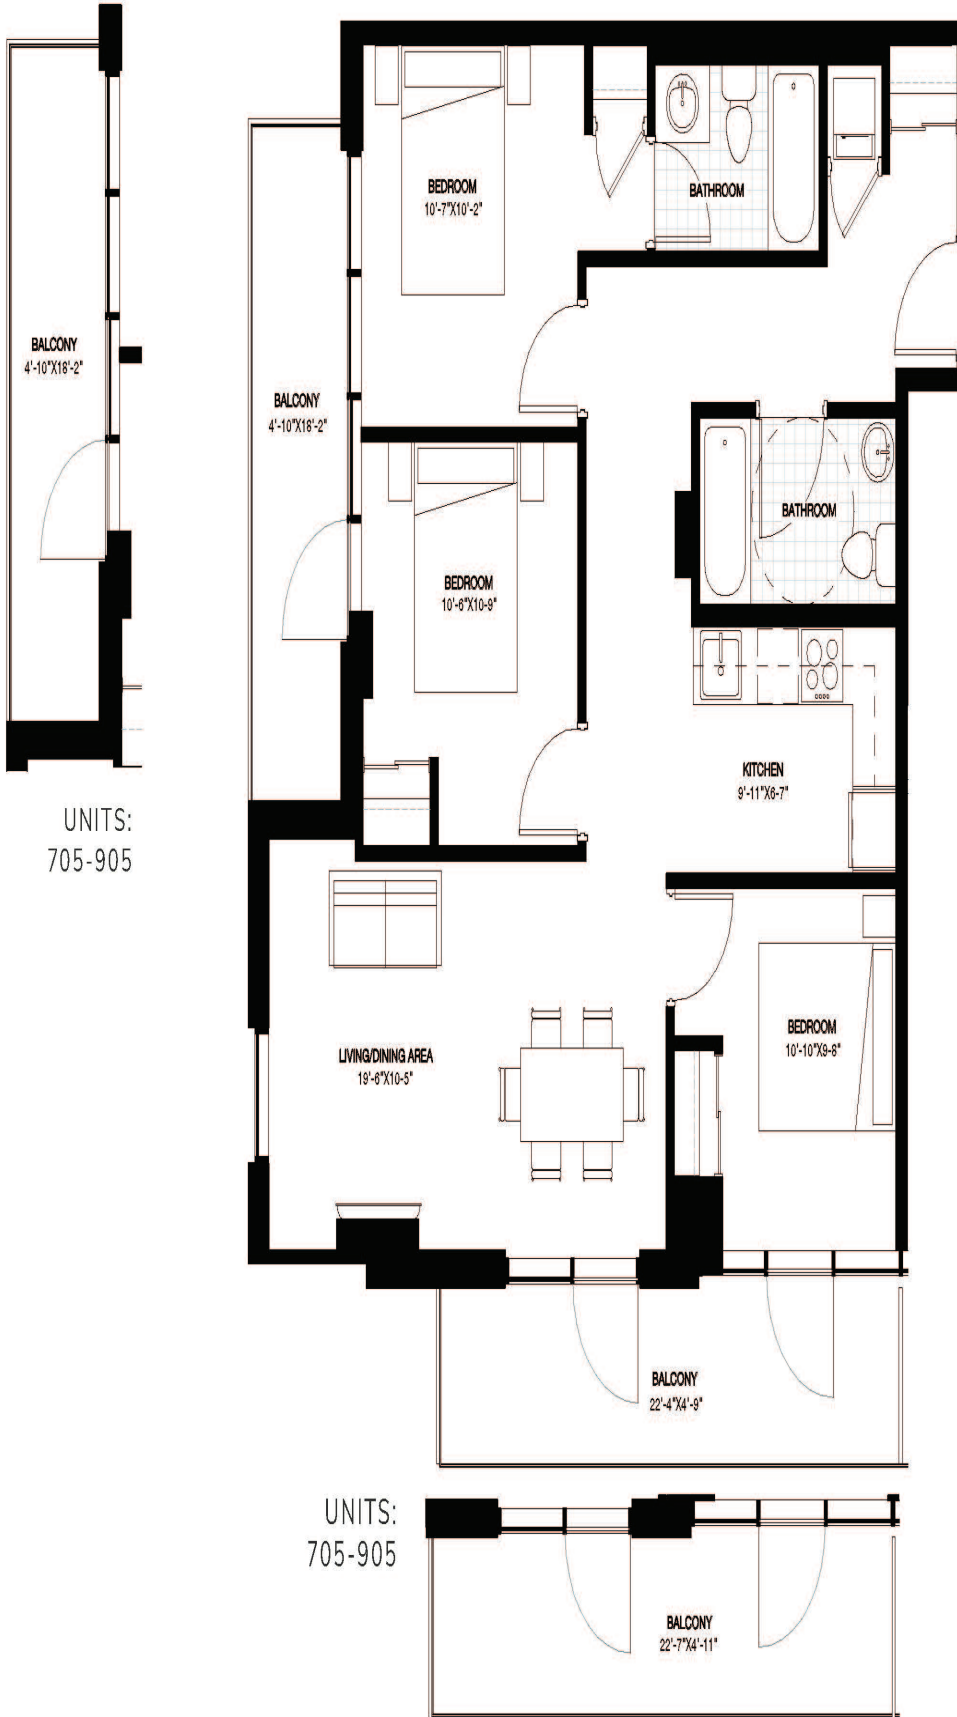

B13

ONE BEDROOM

519 SQ.FT.

UNITS: 224,326

A1

STUDIO

371 SQ.FT. BALCONY: 49 SQ.FT.

UNITS: 223, 325-525

UNITS: 610-710

6th FLOOR

7th FLOOR

E10

TWO BEDROOM

912 SQ.FT. BALCONY: 168 SQ.FT.

UNITS: 308-508

E6

UNITS:
328-528, 617-717

B4

ONE BEDROOM

470 SQ.FT. TERRACE: 58 SQ.FT. BALCONY: 37 SQ.FT.

UNITS:
910, 911, 912, 913

UNITS: 810-910, 811-911,
812-912, 813-913

G3

THREE BEDROOM

1009 SQ.FT. BALCONY: 191 SQ.FT.

UNITS:
705-905

UNITS:
705-905

UNITS: 605 (1006 SQ.FT.), 705-905